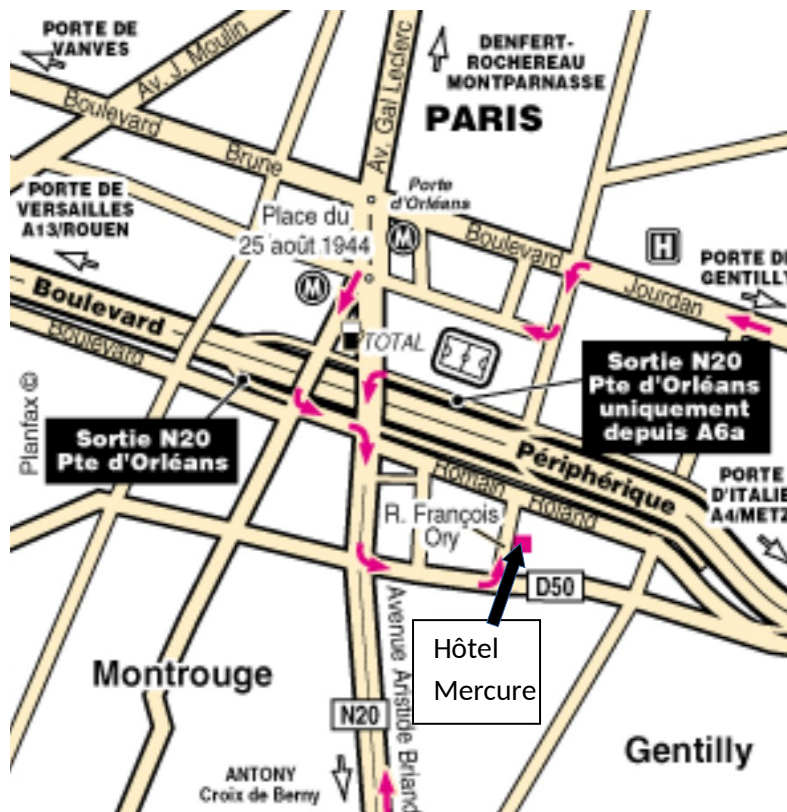

### Plan d'accès : Hôtel Mercure Porte d'Orléans

**Adresse** : Hôtel MERCURE Porte d'Orléans - 13 rue François Ory, 92120 Montrouge (France)

1/ Depuis le périphérique extérieur, prendre la sortie Porte D'Orléans.

2/ En venant du périphérique intérieur, prendre la sortie Porte D'Orléans- Porte de Gentilly puis suivre Porte D'Orléans par le boulevard Jourdan

3/ A la Porte D'Orléans, prendre à gauche direction Montrouge. L'hôtel se situe en bord de périphérique.

#### Sortie d'autoroute

- o A1 (12.00 km / 7.50 mi)
- o A12 (8.00 km / 5.00 mi)
- o A6 (1.00 km / 0.63 mi)