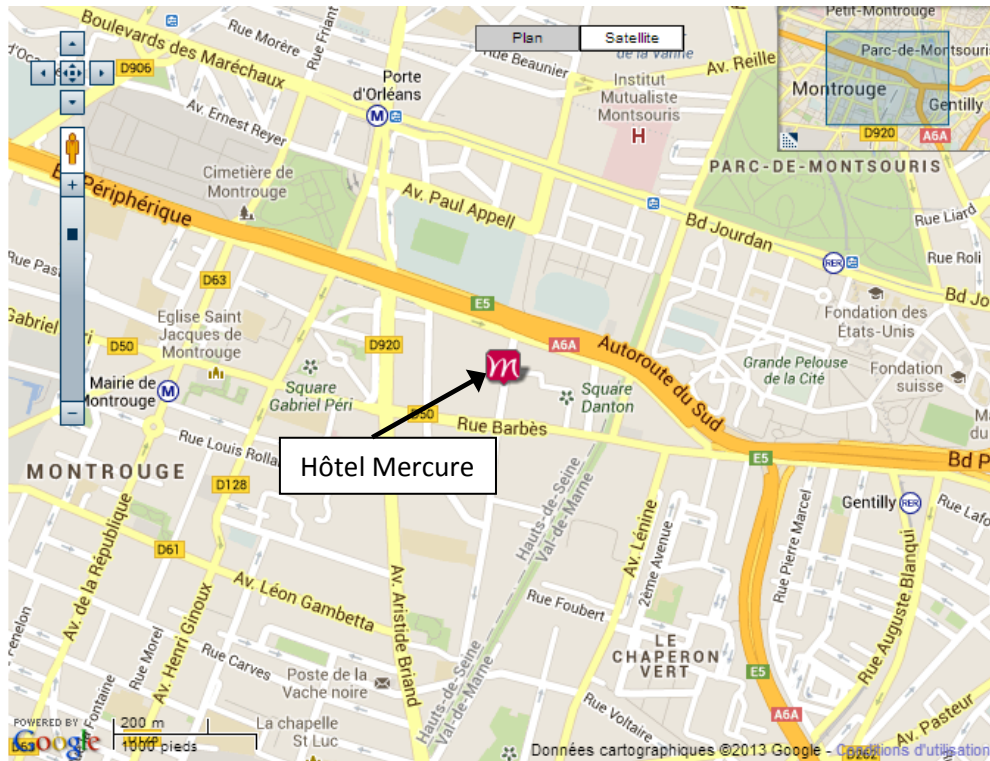

### Plan d'accès : Hôtel Mercure Porte d'Orléans

**Adresse** : 13 Rue François Ory, 92120 – MONTROUGE (France)

**Coordonnées GPS** : N 48° 49' 4.84" E 2° 19' 44.52"

- 1/ Depuis l'autoroute A6/A10 : prendre le périphérique Ouest puis la sortie Porte d'Orléans.
- 2/ Depuis l'autoroute A4/A3 et le périphérique Est : sortie Porte de Gentilly/Porte d'Orléans puis suivre les indications.
- 3/ Depuis l'autoroute A13 et le périphérique Ouest : sortir Porte d'Orléans.
- 4/ En venant par la N20 : prendre la direction Porte d'Orléans (tournez à droite au niveau du concessionnaire RENAULT).

#### Sortie d'autoroute

- A1 (12.00 km / 7.50 mi)
- A12 (8.00 km / 5.00 mi)
- A6 (1.00 km / 0.63 mi)